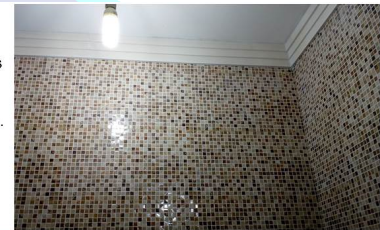

Sobrado Acabamento
Pq. Selecta
Assentamento de Revestimentos Pedras Mosaicos 3D

1º Etapa

Assentamento de Revestimentos
de Pastilhas Mosaicos.
Colocação de Moldura de Gesso.

Sobrado Acabamento
Pq. Selecta